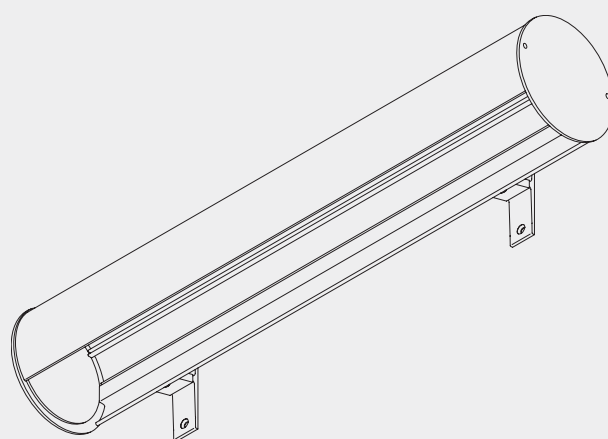

Специализация

Design Case

Silent Gliss® 4130

Информация о системе

- Профиль круглого сечения для универсального применения в жилых помещениях и коммерческих объектах.
- Следующие системы Silent Gliss могут быть интегрированы: электроприводная система 5300; система панельных штор 2500 (4-рядная); системы рулонных штор: 4800/4810/4810DF, 4820, 4850 (высокие системы), 4860.
- Идеальный декоративный элемент оформления помещений.
- Комбинируется с солнцезащитными системами.
- Стандартные цвета: анодированный алюминий или белый (напыление). RAL-цвета по запросу.
- При использовании соединителя профиля возможно получение систем различной длины.
- Простой и универсальный монтаж на потолок, стену или в проём.

4130

Информация о профиле и возможностях изгиба

Только для прямых систем

Примеры использования

A: Для электроприводной системы 5300 (с монтажным профилем 4117 и распоркой 4145).

B: Для рулонных штор 4800, 4810, 4810DF, 4820, 4850, 4860.