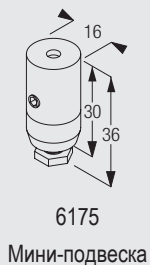

Монтаж

Потолочный монтаж с мини-подвеской 6175

4130

X = Необходимые промежутки зависят от структуры и пошива ткани, а также наличия ограничений, таких как радиаторы, оконные ручки, подоконники и т. д.