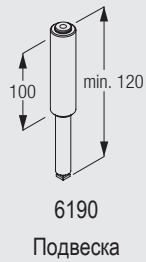

Потолочный монтаж с мини-подвеской 6175

4130

X = Необходимые промежутки зависят от структуры и пошива ткани, а также наличия ограничений, таких как радиаторы, оконные ручки, подоконники и т. д.

Потолочный монтаж с телескопической подвеской 6190