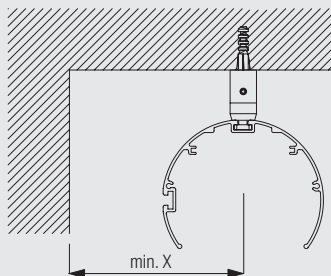

Монтаж

Потолочный монтаж с мини-подвеской 6175

4130

X = Необходимые промежутки зависят от структуры и пошива ткани, а также наличия ограничений, таких как радиаторы, оконные ручки, подоконники и т. д.