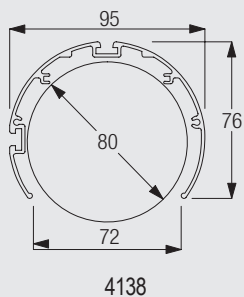

Специализация

Design Case

Silent Gliss® 4130

Информация о системе

- Профиль круглого сечения для универсального применения в жилых помещениях и коммерческих объектах.
- Следующие системы Silent Gliss могут быть интегрированы: электроприводная система 5300; система панельных штор 2500 (4-рядная); системы рулонных штор: 4800/4810/4810DF, 4820, 4850 (высокие системы), 4860.
- Идеальный декоративный элемент оформления помещений.
- Комбинируется с солнцезащитными системами.
- Стандартные цвета: анодированный алюминий или белый (напыление). RAL-цвета по запросу.
- При использовании соединителя профиля возможно получение систем различной длины.
- Простой и универсальный монтаж на потолок, стену или в проём.

4130

Информация о профиле и возможностях изгиба

Только для прямых систем

Примеры использования

A: Для электроприводной системы 5300 (с монтажным профилем 4117 и распоркой 4145).

B: Для рулонных штор 4800, 4810, 4810DF, 4820, 4850, 4860.