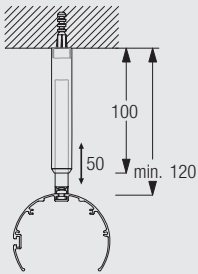

Потолочный монтаж с мини-подвеской 6175

4130

X = Необходимые промежутки зависят от структуры и пошива ткани, а также наличия ограничений, таких как радиаторы, оконные ручки, подоконники и т. д.

Потолочный монтаж с телескопической подвеской 6190