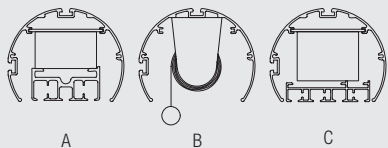

Специализация

Design Case

Silent Gliss® 4130

Информация о системе

- Профиль круглого сечения для универсального применения в жилых помещениях и коммерческих объектах.
- Следующие системы Silent Gliss могут быть интегрированы: электроприводная система 5300; система панельных штор 2500 (4-рядная); системы рулонных штор: 4800/4810/4810DF, 4820, 4850 (высокие системы), 4860.
- Идеальный декоративный элемент оформления помещений.
- Комбинируется с солнцезащитными системами.
- Стандартные цвета: анодированный алюминий или белый (напыление). RAL-цвета по запросу.
- При использовании соединителя профиля возможно получение систем различной длины.
- Простой и универсальный монтаж на потолок, стену или в проём.

4130

Информация о профиле и возможностях изгиба

Только для прямых систем

Примеры использования

A: Для электроприводной системы 5300 (с монтажным профилем 4117 и распоркой 4145).

B: Для рулонных штор 4800, 4810, 4810DF, 4820, 4850, 4860.