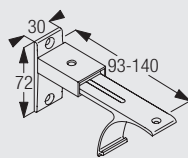

Настенный монтаж с кронштейном 4175

4175
Передвижной
кронштейн