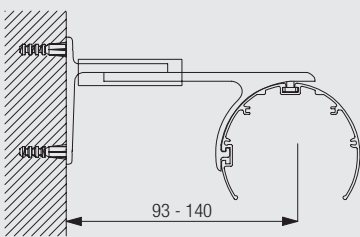

Настенный монтаж с кронштейном 4175

Стандартная комплектация

4117 Монтажный профиль

4118 Торцевая заглушка

4138 Профиль

4145 Распорка 30 мм

4130

4146 Распорка 40 мм

6125 Угловой соединитель

6516 Соединитель профиля

Размеры комплектующих

4117 Монтажный профиль

4145 Распорка 30 мм

4146 Распорка 40 мм