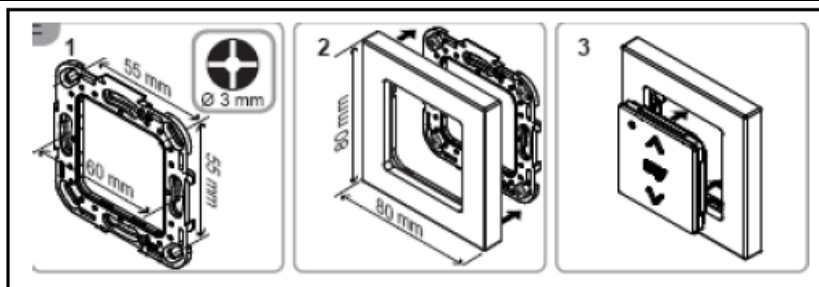

МОНТАЖ

СОВМЕСТИМОСТЬ

Все виды радиоприёмников RTS.