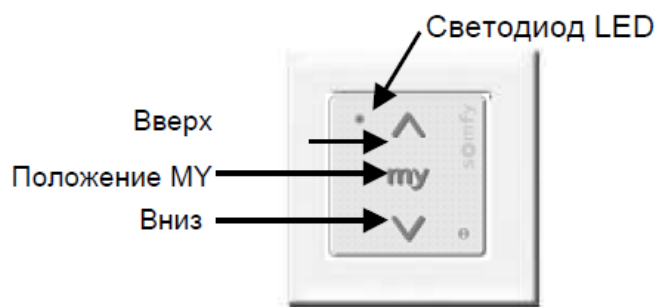

НАЗНАЧЕНИЕ КЛАВИШ

Красный цвет для
модификации RTS

prog